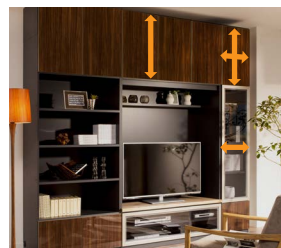

カムラ
KAMLA

サイズオーダーできるユニット家具 鏡面シリーズ

奥行き450mm 定価 ¥493,800 税別 2270~2590(W)×1930~2500(H)×475(D)
奥行き300mm 定価 ¥460,000 税別 2270~2590(W)×1930~2500(H)×475(D)
色：026BR
前面：オレフィンシート化粧板、側面：プリント化粧板

幅2270~2400mm 定価 ¥216,700 税別 2270~2400(W)×410(H)×475(D)
幅2410~3600mm 定価 ¥279,100 税別 2410~2590(W)×410(H)×475(D)
色：026BR
前面：オレフィンシート化粧板、側面：プリント化粧板

奥行き450mm 定価 ¥545,900 税別 2800(W)×1930~2500(H)×468(D)
奥行き300mm 定価 ¥512,400 税別 2800(W)×1930~2500(H)×318(D)
色：ANY-2669BM
前面：メラミン化粧板、側面：プリント化粧板

日本製

ユニット・素材・パーツが選べます

表面材

ガラス

本体色

天板

17色の表面材と豊富なパーツから選べて、ユニットで組み合わせられます。

サイズオーダーできます

10mm単位でサイズのオーダーができるので、ムダな隙間ができず、部屋にぴったり仕上がります。空いたスペースを収納スペースに有効活用できます。
豊富なユニットとプランをご用意。お選びいただくだけなので、通常セミオーダーで必要なプラン費用はかかりません。

据え置き・壁付けにも対応

床に設置する据え置き、壁に固定する壁付けの両方に対応しています。