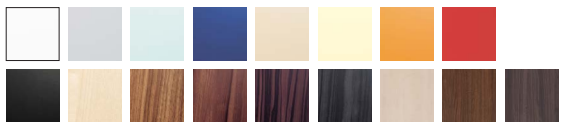

カムラ
KAMLA

サイズオーダーできるユニット家具 鏡面シリーズ

奥行き450mm 定価 ¥493,800 税別 2270~2590(W)×1930~2500(H)×475(D)
奥行き300mm 定価 ¥460,000 税別 2270~2590(W)×1930~2500(H)×475(D)
色：026BR
前面：オレフィンシート化粧板、側面：プリント化粧板

幅2270~2400mm 定価 ¥216,700 税別 2270~2400(W)×410(H)×475(D)
幅2410~3600mm 定価 ¥279,100 税別 2410~2590(W)×410(H)×475(D)
色：026BR
前面：オレフィンシート化粧板、側面：プリント化粧板

奥行き450mm 定価 ¥545,900 税別 2800(W)×1930~2500(H)×468(D)
奥行き300mm 定価 ¥512,400 税別 2800(W)×1930~2500(H)×318(D)
色：ANY-2669BM
前面：メラミン化粧板、側面：プリント化粧板

日本製

ユニット・素材・パーツが選べます

表面材

ガラス

本体色

天板

17色の表面材と豊富なパーツから選べて、ユニットで組み合わせられます。